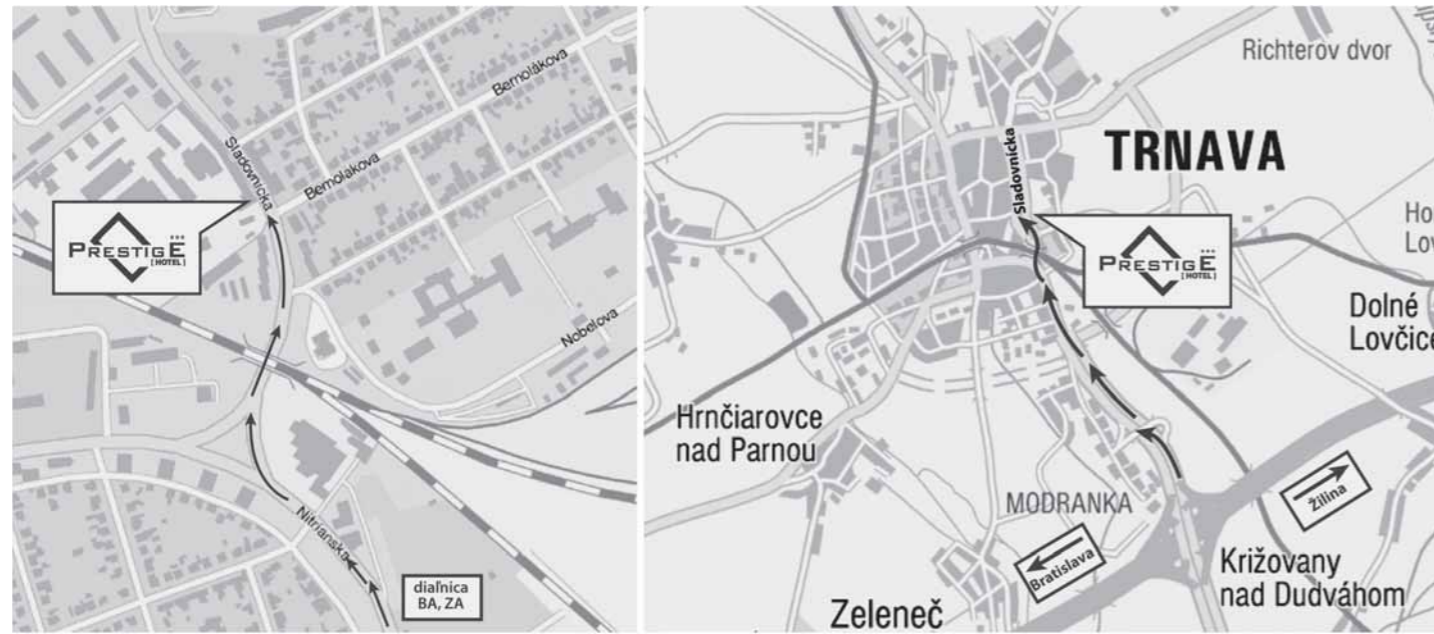

## Lokalita:

- Hotel je situovaný v blízkosti historického centra mesta Trnava
- 3 minúty jazdy autom od areálu PSA Peugeot Citroën
- Možnosť rýchleho napojenia na dôležité dopravné tepny